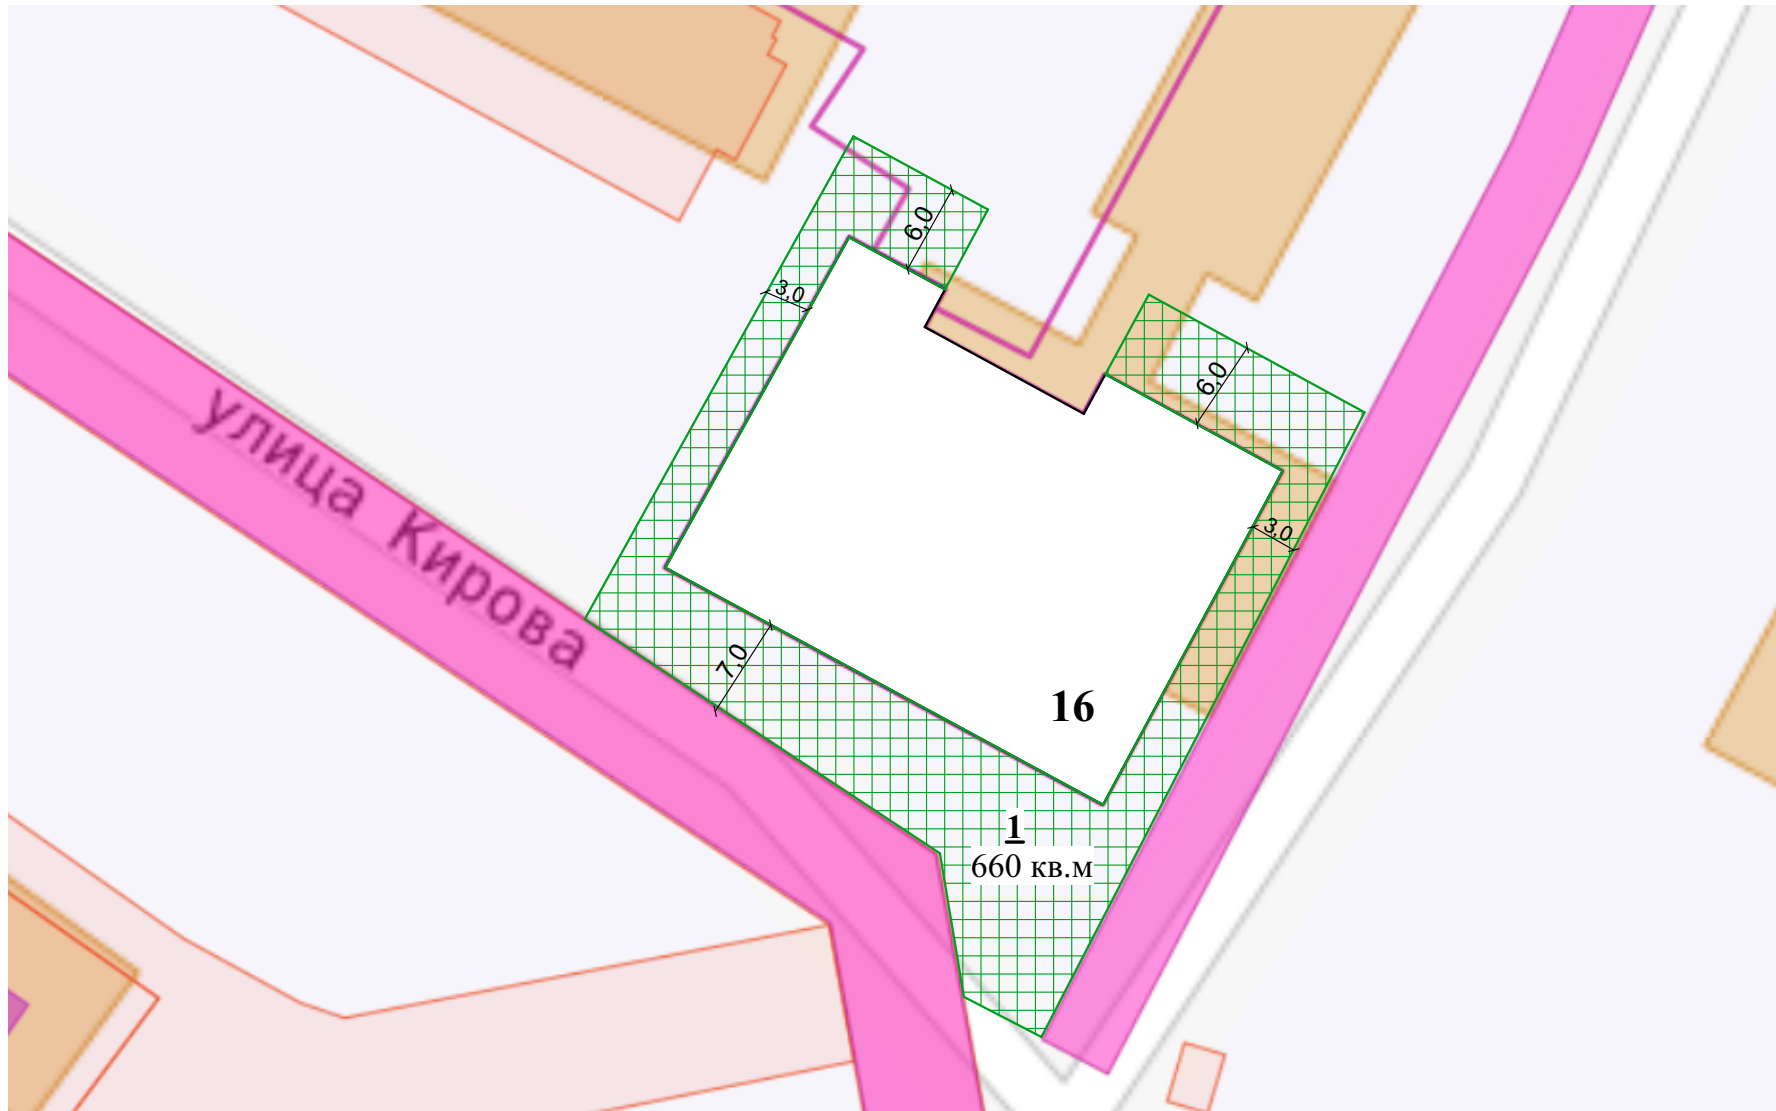

СХЕМА ГРАНИЦ ПРИЛЕГАЮЩИХ ТЕРРИТОРИЙ

Российская Федерация, Нижегородская область, Балахнинский муниципальный округ,
ул. Кирова, д. 16

Приложение № 2 к постановлению
Администрации Балахнинского
муниципального округа
Нижегородской области
№ _____ от _____

УСЛОВНЫЕ ОБОЗНАЧЕНИЯ

 прилегающая территория вокруг
стационарного торгового объекта

Общая площадь прилегающих
территорий:

1 - 660 кв.м.

Масштаб 1:500